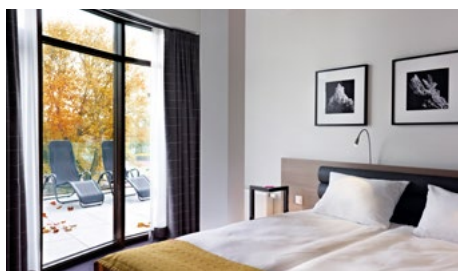

## Focus Premium Inowrocław

to nowoczesny czterogwiazdkowy obiekt należący do polskiej sieci Focus Hotels. Każdy pokój wyposażony jest w łazienkę z suszarką, telewizor LCD, biurko, Internet, zestaw do parzenia kawy i herbaty oraz wodę mineralną.

### Pokoje

- W hotelu znajduje się łącznie 34 pokoje, w tym:
- 3 pokoje 1-osobowe z pojedynczym łóżkiem
- 9 pokoi 2-osobowych z dużym łóżem małżeńskim
- 21 pokoi 2-osobowych z dwoma osobnymi łózkami
- 1 apartament składający się z dwóch osobnych pomieszczeń