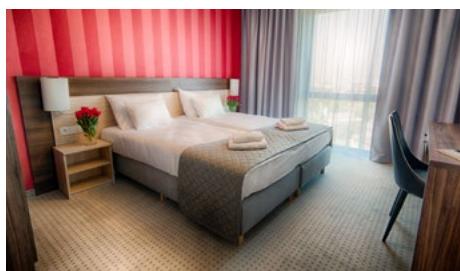

Focus Hotel Premium Gdańsk

focushotel
PREMIUM

Focus Hotel Premium Gdańsk

Nowoczesny 4-gwiazdkowy obiekt otwarty w czerwcu 2016 roku. Przestronne pokoje wyposażone w duże łóżka zapewnią komfortowy wypoczynek.

Codziennie rano na pyszne śniadanie w formie bufetu, a po nim – kawa i kanapka na wynos gratis. Sauna i siłownia dostępne całą dobę – doskonały sposób na relaks po całym dniu.

Położenie:

Dogodne położenie hotelu zapewnia gościom łatwość poruszania się na terenie całego Trójmiasta:

- bezpośrednie sąsiedztwo stacji kolejowej Gdańsk Wrzeszcz
- 5 km od gdańskiego Starego Miasta
- 16 minut od słynnego deptaku w Sopocie
- 20 minut jazdy kolejką od Portu Lotniczego Gdańsk

Pokoje

- 116 wygodnych pokoi
- pokoje z łazienką, wyposażone w telewizor LCD i telefon
- bezpłatny dostęp do Internetu
- zestaw do parzenia kawy i herbaty
- klimatyzacja
- suszarka do włosów, biurko

| Hotel | Liczba pokoi | Nazwa sali | Powierzchnia m ² | Liczba osób w ustawieniach: | | | |
|------------------------------------|--------------|----------------------|-----------------------------|-----------------------------|----------------------|-------------------|--------------------|
| | | | | Ustawienie „U” | Ustawienie teatralne | Bankiet zasiadany | Ustawienie szkolne |
| Focus Hotel Premium Gdańsk **** | 116 | Boardroom | 40 | 16 | 30 | – | 20 |
| | | Restauracja | 212 | – | – | 120 | – |
| | | Conference Room | 107 | 30 | 60 | – | 40 |
| | | Lightroom | 144 | 66 | 120 | 96 | 90 |
| | | Focus Meeting Room 1 | 39 | 16 | 36 | – | 20 |
| | | Focus Meeting Room 2 | 56 | 26 | 50 | – | 36 |
| | | Focus Meeting Room 3 | 77 | 36 | 70 | – | 50 |
| | | Focus Meeting Room 4 | 110 | 50 | 100 | 72 | 70 |
| Focus Meeting Room 5 | 65 | 30 | 60 | 40 | 40 | | |