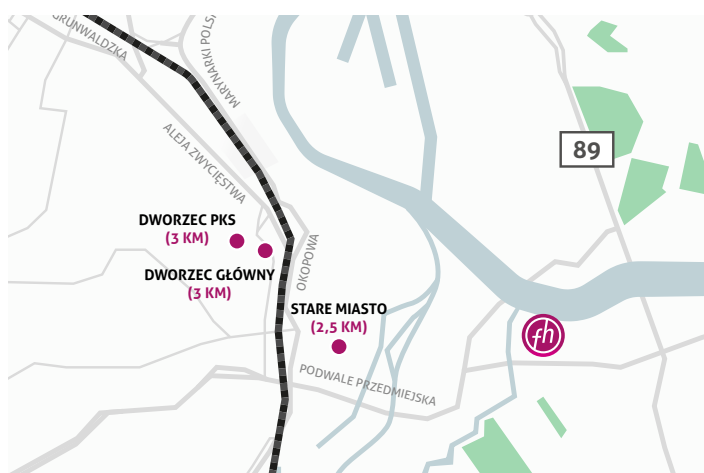

Profesjonalne zaplecze konferencyjno-gastronomiczne sprawia, że to idealne miejsce na organizację konferencji, szkoleń i wszelkiego rodzaju imprez okolicznościowych.

Położenie

Hotel znajduje się ok. 20 min. spacerem od Gdańskiej Starówki, przy trasie krajowej nr 7 w kierunku z Warszawy do Gdańska.

Odległości:

lotnisko - 17 km, dworzec PKP - 3 km,
dworzec PKS - 3 km, Ergo Arena - 15,5 km

Dogodny dojazd do Dworca PKP gwarantują autobusy odjeżdżające z przystanku usytuowanego zaraz przy hotelu. Niedaleko naszego obiektu znajduje się również przystanek tramwajowy, z którego można dojechać zarówno na plażę, jak i do centrum miasta.

CO NAS WYRÓŻNIA?

Kawa i kanapka na wynos gratis

Dzieci i młodzież do lat 18 gratis

Szybki Internet gratis

Zapraszamy do pozostałych obiektów sieci

FOCUS HOTELS

Hotel Focus Gdańsk

ul. Elbląska 85
80-718 Gdańsk