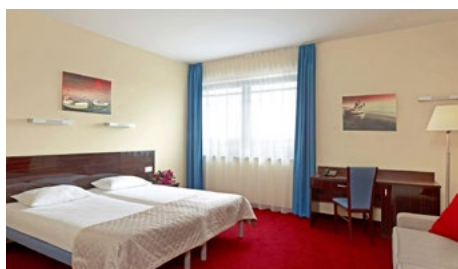

Pokoje

- 99 pokoi 1-, 2- i 3-osobowych (201 miejsc noclegowych)
- 1 pokój dla osoby niepełnosprawnej
- pokoje wyposażone w łazienkę, LCD TV, telefon
- bezpłatny dostęp do Internetu
- zestaw do parzenia kawy i herbaty
- klimatyzacja z możliwością samodzielnego sterowania
- suszarka do włosów, biurko