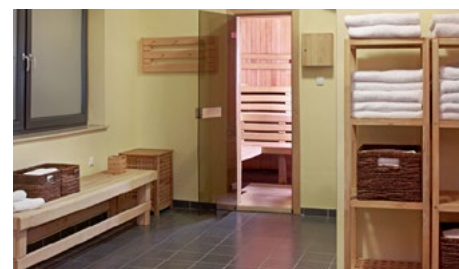

Pokoje

- 99 pokoi 1-, 2- i 3-osobowych (201 miejsc noclegowych)
- 1 pokój dla osoby niepełnosprawnej
- pokoje wyposażone w łazienkę, LCD TV, telefon
- bezpłatny dostęp do Internetu
- zestaw do parzenia kawy i herbaty
- klimatyzacja z możliwością samodzielnego sterowania
- suszarka do włosów, biurko

Restauracja i Bar

- czynne codziennie od 13.00 do 22.00
- wyśmienite dania kuchni europejskiej
- wesela, imprezy i spotkania okolicznościowe

Usługi dodatkowe

- sauna sucha bezpłatnie dla Gości hotelowych
- siłownia wyposażona w sprzęt firmy Kettler bezpłatnie dla Gości hotelowych
- parking hotelowy dla Gości 25 zł/doba
- kącik biznesowy z dostępem do Internetu oraz drukarki