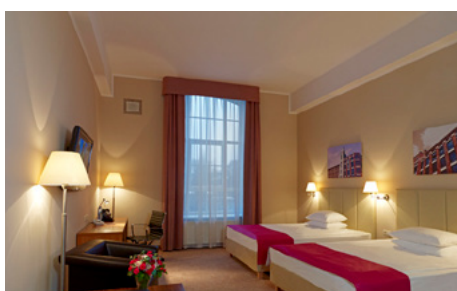

## Pokoje

- **110 pokoi** jedno, dwu i trzyosobowych (186 miejsc noclegowych)
- 2 pokoje dla osób niepełnosprawnych
- pokoje wyposażone w **łazienkę, LCD TV, telefon**
- **bezpłatny dostęp do Internetu**
- zestaw do parzenia **kawy i herbaty**
- **klimatyzacja** z możliwością samodzielnego sterowania
- suszarka do włosów, biurko